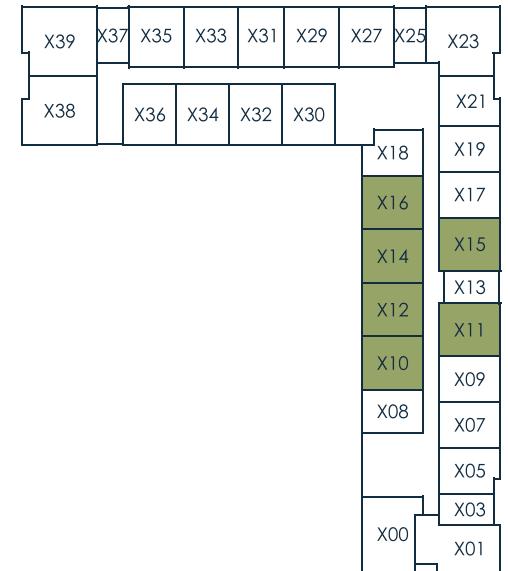

S²AGE LIVING APARTMENTS

FLOORPLAN C3 | 1 BEDROOM + BALCONY* | 632 SQ TO 637 SQ

1 BEDROOM / 1 BATHROOM

Find Your *Home* Here

110	111	112	114	115	116
210	211	212	214	215	216
310	311	312	314	315	316
410	411	412	414	415	416