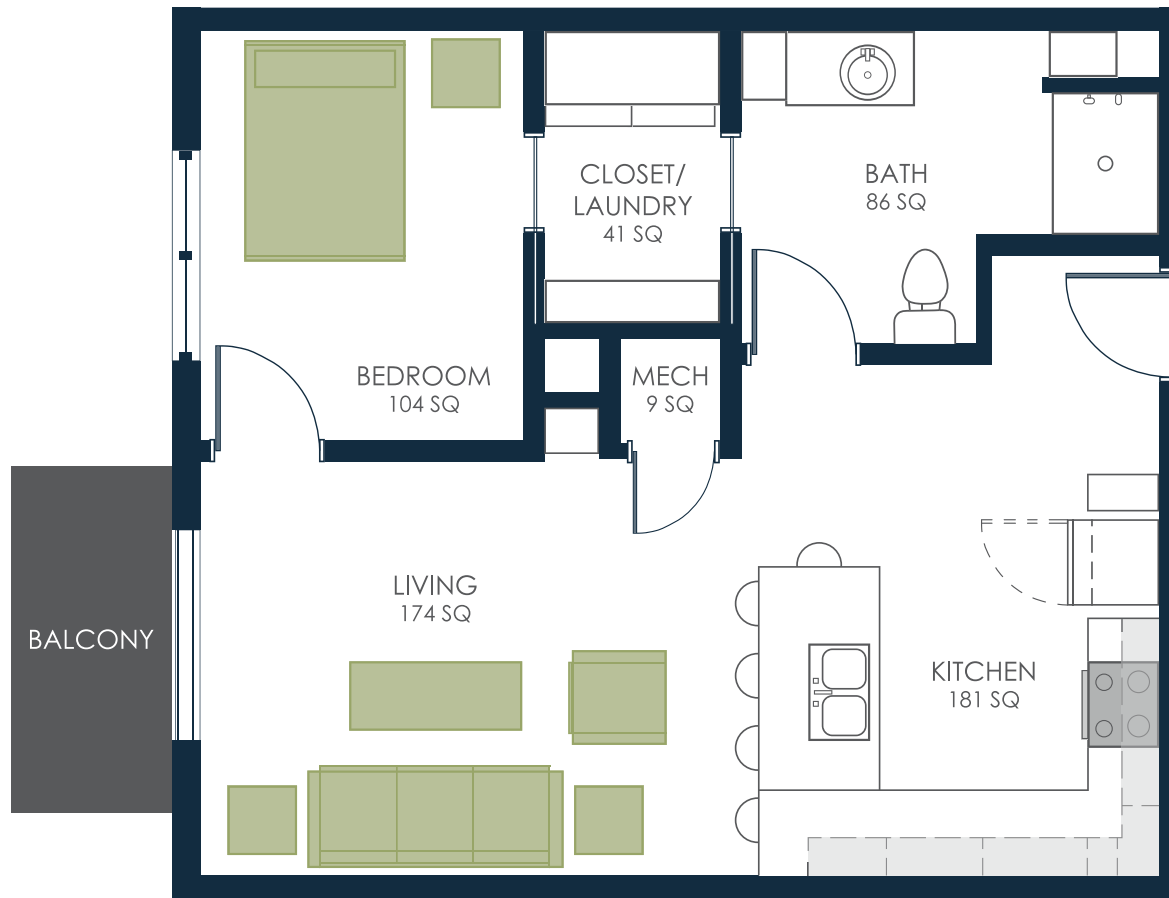

S²AGE LIVING APARTMENTS

FLOORPLAN C3 | 1 BEDROOM + BALCONY* | 632 SQ TO 637 SQ

1 BEDROOM / 1 BATHROOM

Find Your *Home* Here

110	111	112	114	115	116
210	211	212	214	215	216
310	311	312	314	315	316
410	411	412	414	415	416